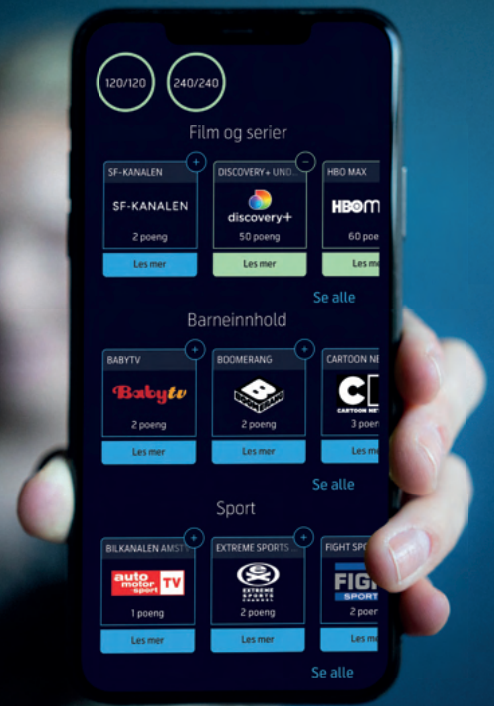

Slik fungerer poengsystemet

Frihet-produktene inkluderer ulike antall poeng som hver enkelt kan bruke til å velge hvor mye bredbånd, TV- og strømmehold man ønsker og man kan endre innholdet så ofte man vil uten ekstra kostnad.

Har man behov for mer poeng enn det som er inkludert, har man mulighet til å kjøpe ekstra poengpakker á 20 poeng til 29 kroner per måned.

40 000

falske nettsider blokkeres av Telenor hver eneste måned

Mesteparten

av all datatrafikk i Norge går gjennom våre tjenester og infrastruktur

2 av 3

nordmenn har vært utsatt for datakriminalitet

Din digitale sikkerhet

Sikrere hjemmenett med WiFi-ruter fra Telenor

Vårt WiFi-utstyr oppdateres automatisk mot nye sikkerhetstrusler. Dette reduserer risikoen for at uvedkommende får tilgang til hjemmenettet ditt.

Telenor sikrer hele nettet

Vi er i en unik posisjon der vi eier, drifter og beskytter hele bredbåndsnettet, fra kjernenettet hos oss til hjemmenettet hos deg.

Sikkerhetstjenesten Nettvern+

Nettvern+ er et forsterket sikkerhetsfilter som hindrer deg i å gå inn på utrygge nettsider, for eksempel nettsider som potensielt kan inneholde svindelforsøk, phishing, skadelig programvare og andre digitale trusler. Med Nettvern+ aktivert, er du og dine enda tryggere i den digitale hverdagen.

Telenor beskytter samfunns-kritisk infrastruktur

Vårt ledende sikkerhetsmiljø jobber kontinuerlig for å trygge landets digitale infrastruktur, og sikre ditt hjemmenett.